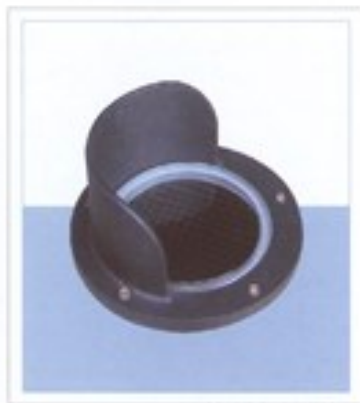

材质说明

箱体为铸铝，坚固耐用

灯罩为钢化玻璃

紧固件螺钉，螺母为不锈钢（外露）

全灯表面静电户外喷粉，表面光洁，

抗酸碱、防老化

应用范围

超级商场、高级宾馆、墙壁特殊效果

及休闲场所照明等

YF-D5206